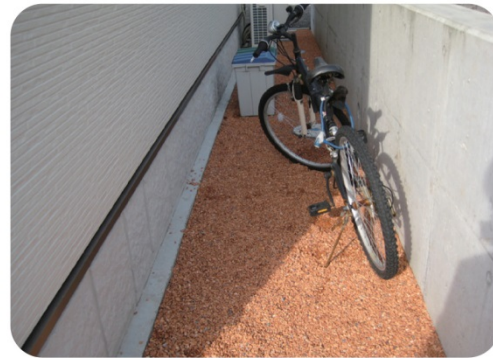

# 瓦リサイクル 「瓦チップ」

照り返しが少  
ない！

草取り  
軽減！

ECOを身近に  
実感！！

### 使用場所

POINT. 1: 表面舗装で照り返しが少ない、草取り軽減

POINT. 2: 透水性に優れており、駐車場等の造成基盤材に

POINT. 3: 素材自体の保水性でヒートアイランド化の抑制

POINT. 4: 猫が好んで歩かないので衛生的、防犯砂利効果

- 住宅エクステリア
- 庭砂利
- ウッドデッキ下
- 駐車場
- 花壇スペース
- 緑地帯
- 屋上緑化
- 多目的広場