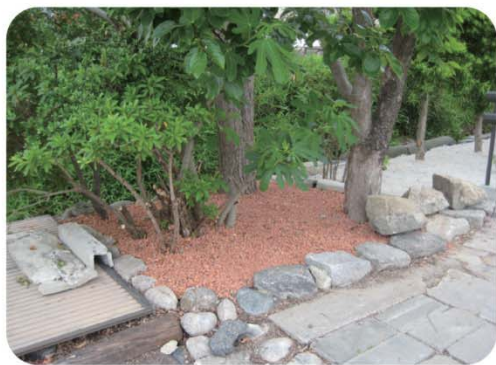

瓦リサイクル 「瓦チップ」

◇施工例 2 未来を見すえ「環境」にやさしい街づくり!

瓦砂利(5~20mm)