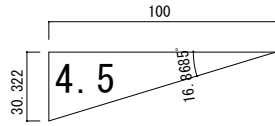

屋根材名称	陶器製防災和形瓦 エース	図面番号：
図面名称	隅棟（7寸丸・湿式）	J形0-構12-隅-7

【屋根部位】

備考：※1図は垂木42×42(防腐処理材)を示しています。

縮尺：1/5	作成年月日：2022年 2月 1日	第 1 版	株式会社 鶴 弥
--------	-------------------	-------	----------