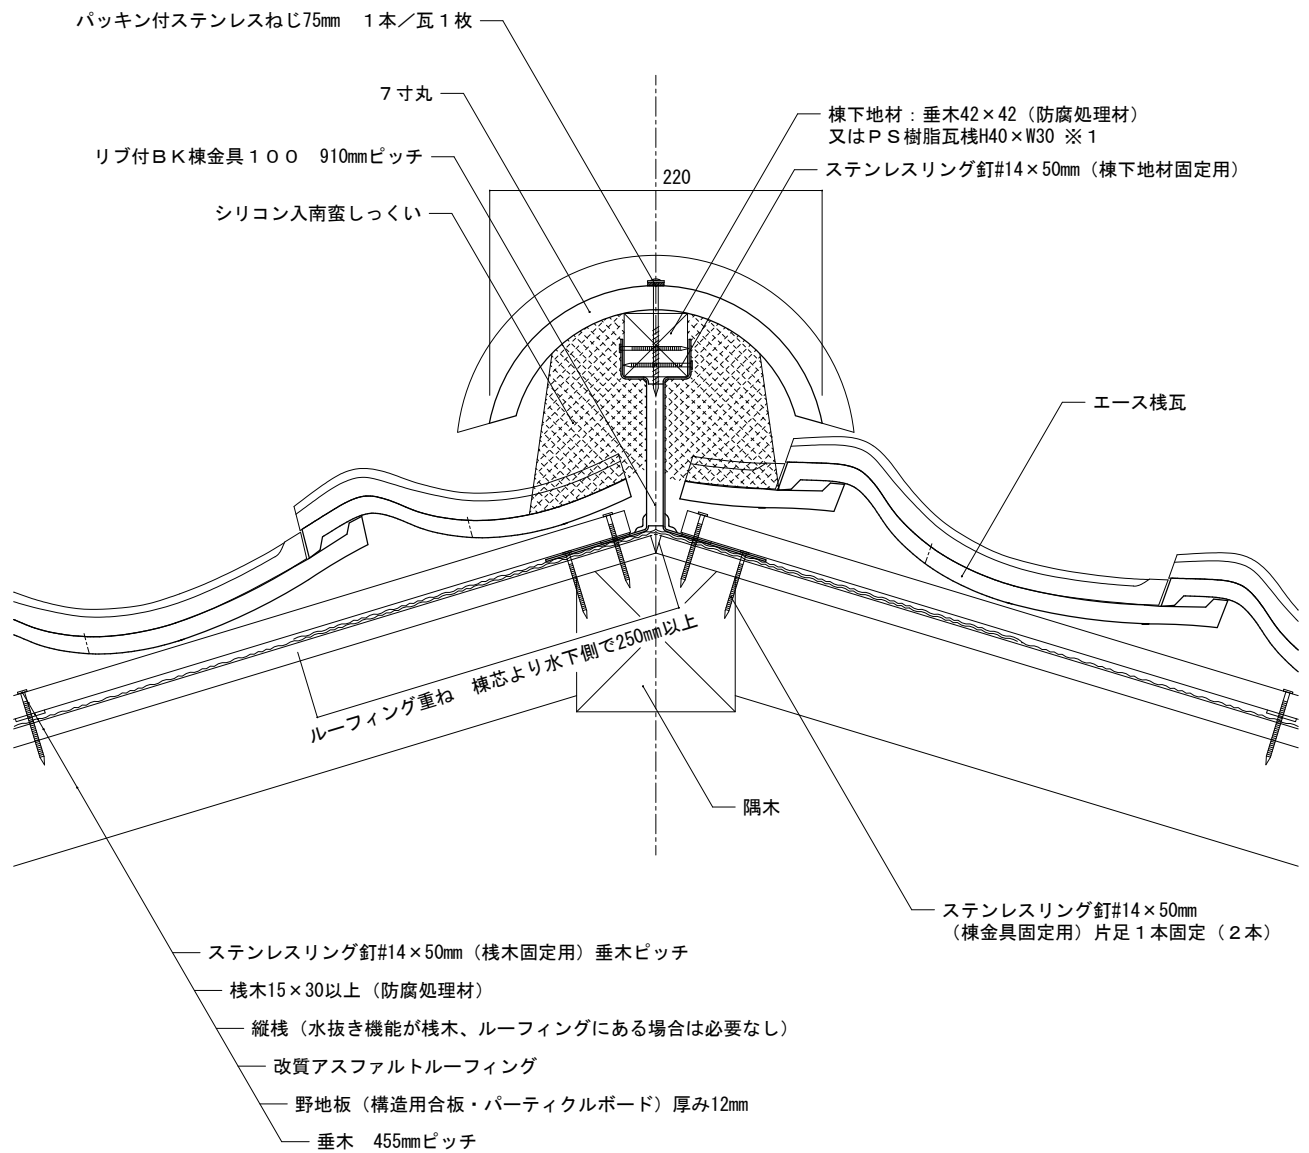

屋根材名称	陶器製防災和形瓦 エース	図面番号：
図面名称	隅棟（7寸丸・湿式）	J形0-構12-隅-7

【屋根部位】

備考：※1図は垂木42×42(防腐処理材)を示しています。

縮尺：1/5	作成年月日：2022年 2月 1日	第 1 版	株式会社 鶴 弥
--------	-------------------	-------	----------