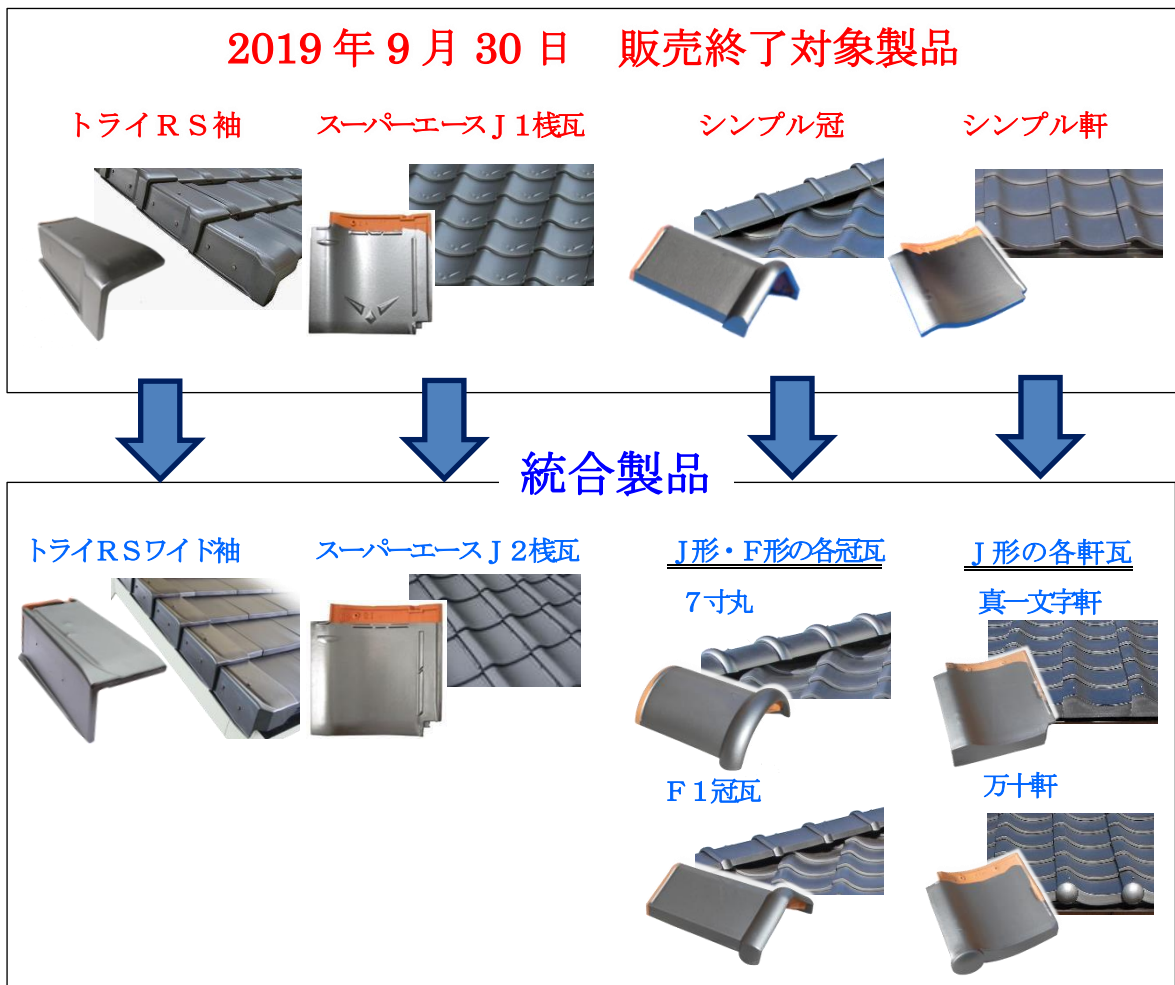

取引先各位

株式会社 鶴 弥
代表取締役社長 鶴見 哲

製品の統合による販売終了のお知らせ

拝啓 貴社ますますご盛栄のこととお喜び申し上げます。

平素は格別のご高配を賜り、厚くお礼申し上げます。

さて、永らくご愛顧頂いた下記製品につきまして、製品の統合により販売を終了させて頂きました。誠に勝手ではございますが、ご理解賜りますようお願い申し上げます。

なお、統合製品の「トライRSワイド袖」「スーパーエースJ2棧瓦」、並びにJ形・F形・M形の全製品におきまして、より一層、安定供給・品質向上に努めて参る所存でございます。引き続き倍旧のご厚情を賜りたく、切にお願い申し上げます。

敬具

記

製品に関するお問い合わせは、下記まで宜しくお願い致します。

以上

<販売・価格に関するお問い合わせ先>
営業部 TEL: 0569-29-4999/FAX: 0569-29-1403

<入出荷・受注・在庫に関するお問い合わせ先>
業務部 TEL: 0569-29-2311/FAX: 0569-29-2881