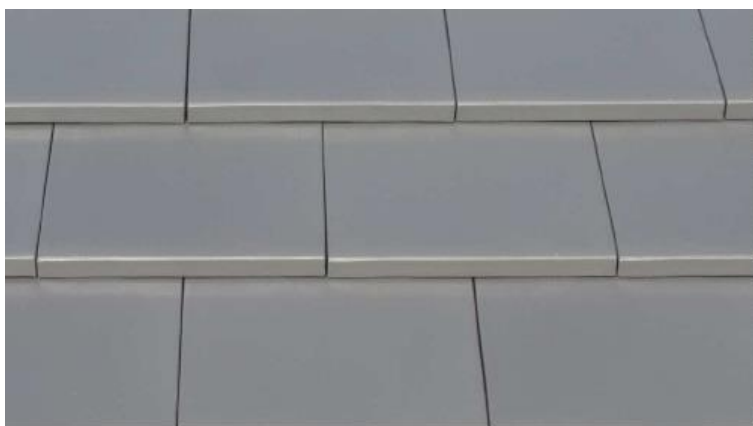

2015年4月吉日

お得意先各位

株式会社 鶴 弥
代表取締役社長 鶴見 哲

クールベーシックシリーズ新色発売のお知らせ

拝啓 貴社ますますご盛栄のこととお喜び申し上げます。平素は格別のご高配を賜り、厚くお礼申し上げます。

さて、2009年3月の発売以来、ご好評を頂いております遮熱瓦「クールベーシックシリーズ」におきまして、新たに「クールグレー」色を追加することとなりましたので下記の通りお知らせします。この新色によって、屋根における基本的なカラーである黒・茶・銀系の3色に遮熱性能を付加させることが可能となり、より幅広いニーズにお応えできると考えております。

引き続き倍旧のご厚情を賜りたく、切にお願い申し上げます。

敬具

記

新色名：遮熱瓦 クールベーシックシリーズ クールグレー

対応製品：スーパートライ110 スマート

発 売 日：2015年10月1日

性 能：赤外線反射率50%

同系色の銀鱗色と比較して2.3倍、美銀色と比較して1.9倍の遮熱性能（赤外線反射率）を有します。（※）

※社内による分光反射率比較試験の結果

クールベーシックシリーズとは

人の目に見える可視光線を吸収し、人の目には見えない赤外線を選択的に反射することができる意匠性と太陽光エネルギー反射性を合わせ持つインテリジェントルーフです。

この反射性能により、夏場の冷房負担電力の低減やヒートアイランド現象、地球温暖化の抑制に効果が期待されます。

販売・価格に関するお問い合わせ先（営業部）

TEL:0569-29-4999 FAX:0569-28-5566