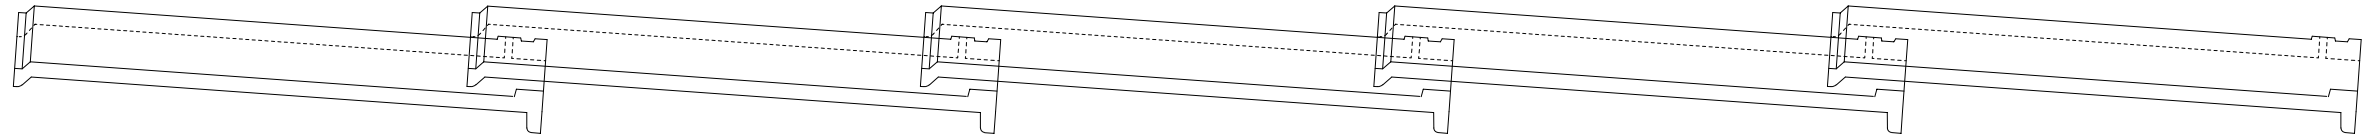

サンレイ

縮尺1/5

棧瓦縦断面

棧瓦横断面

Try-F 冠瓦

サンレイ兼用袖

7寸丸